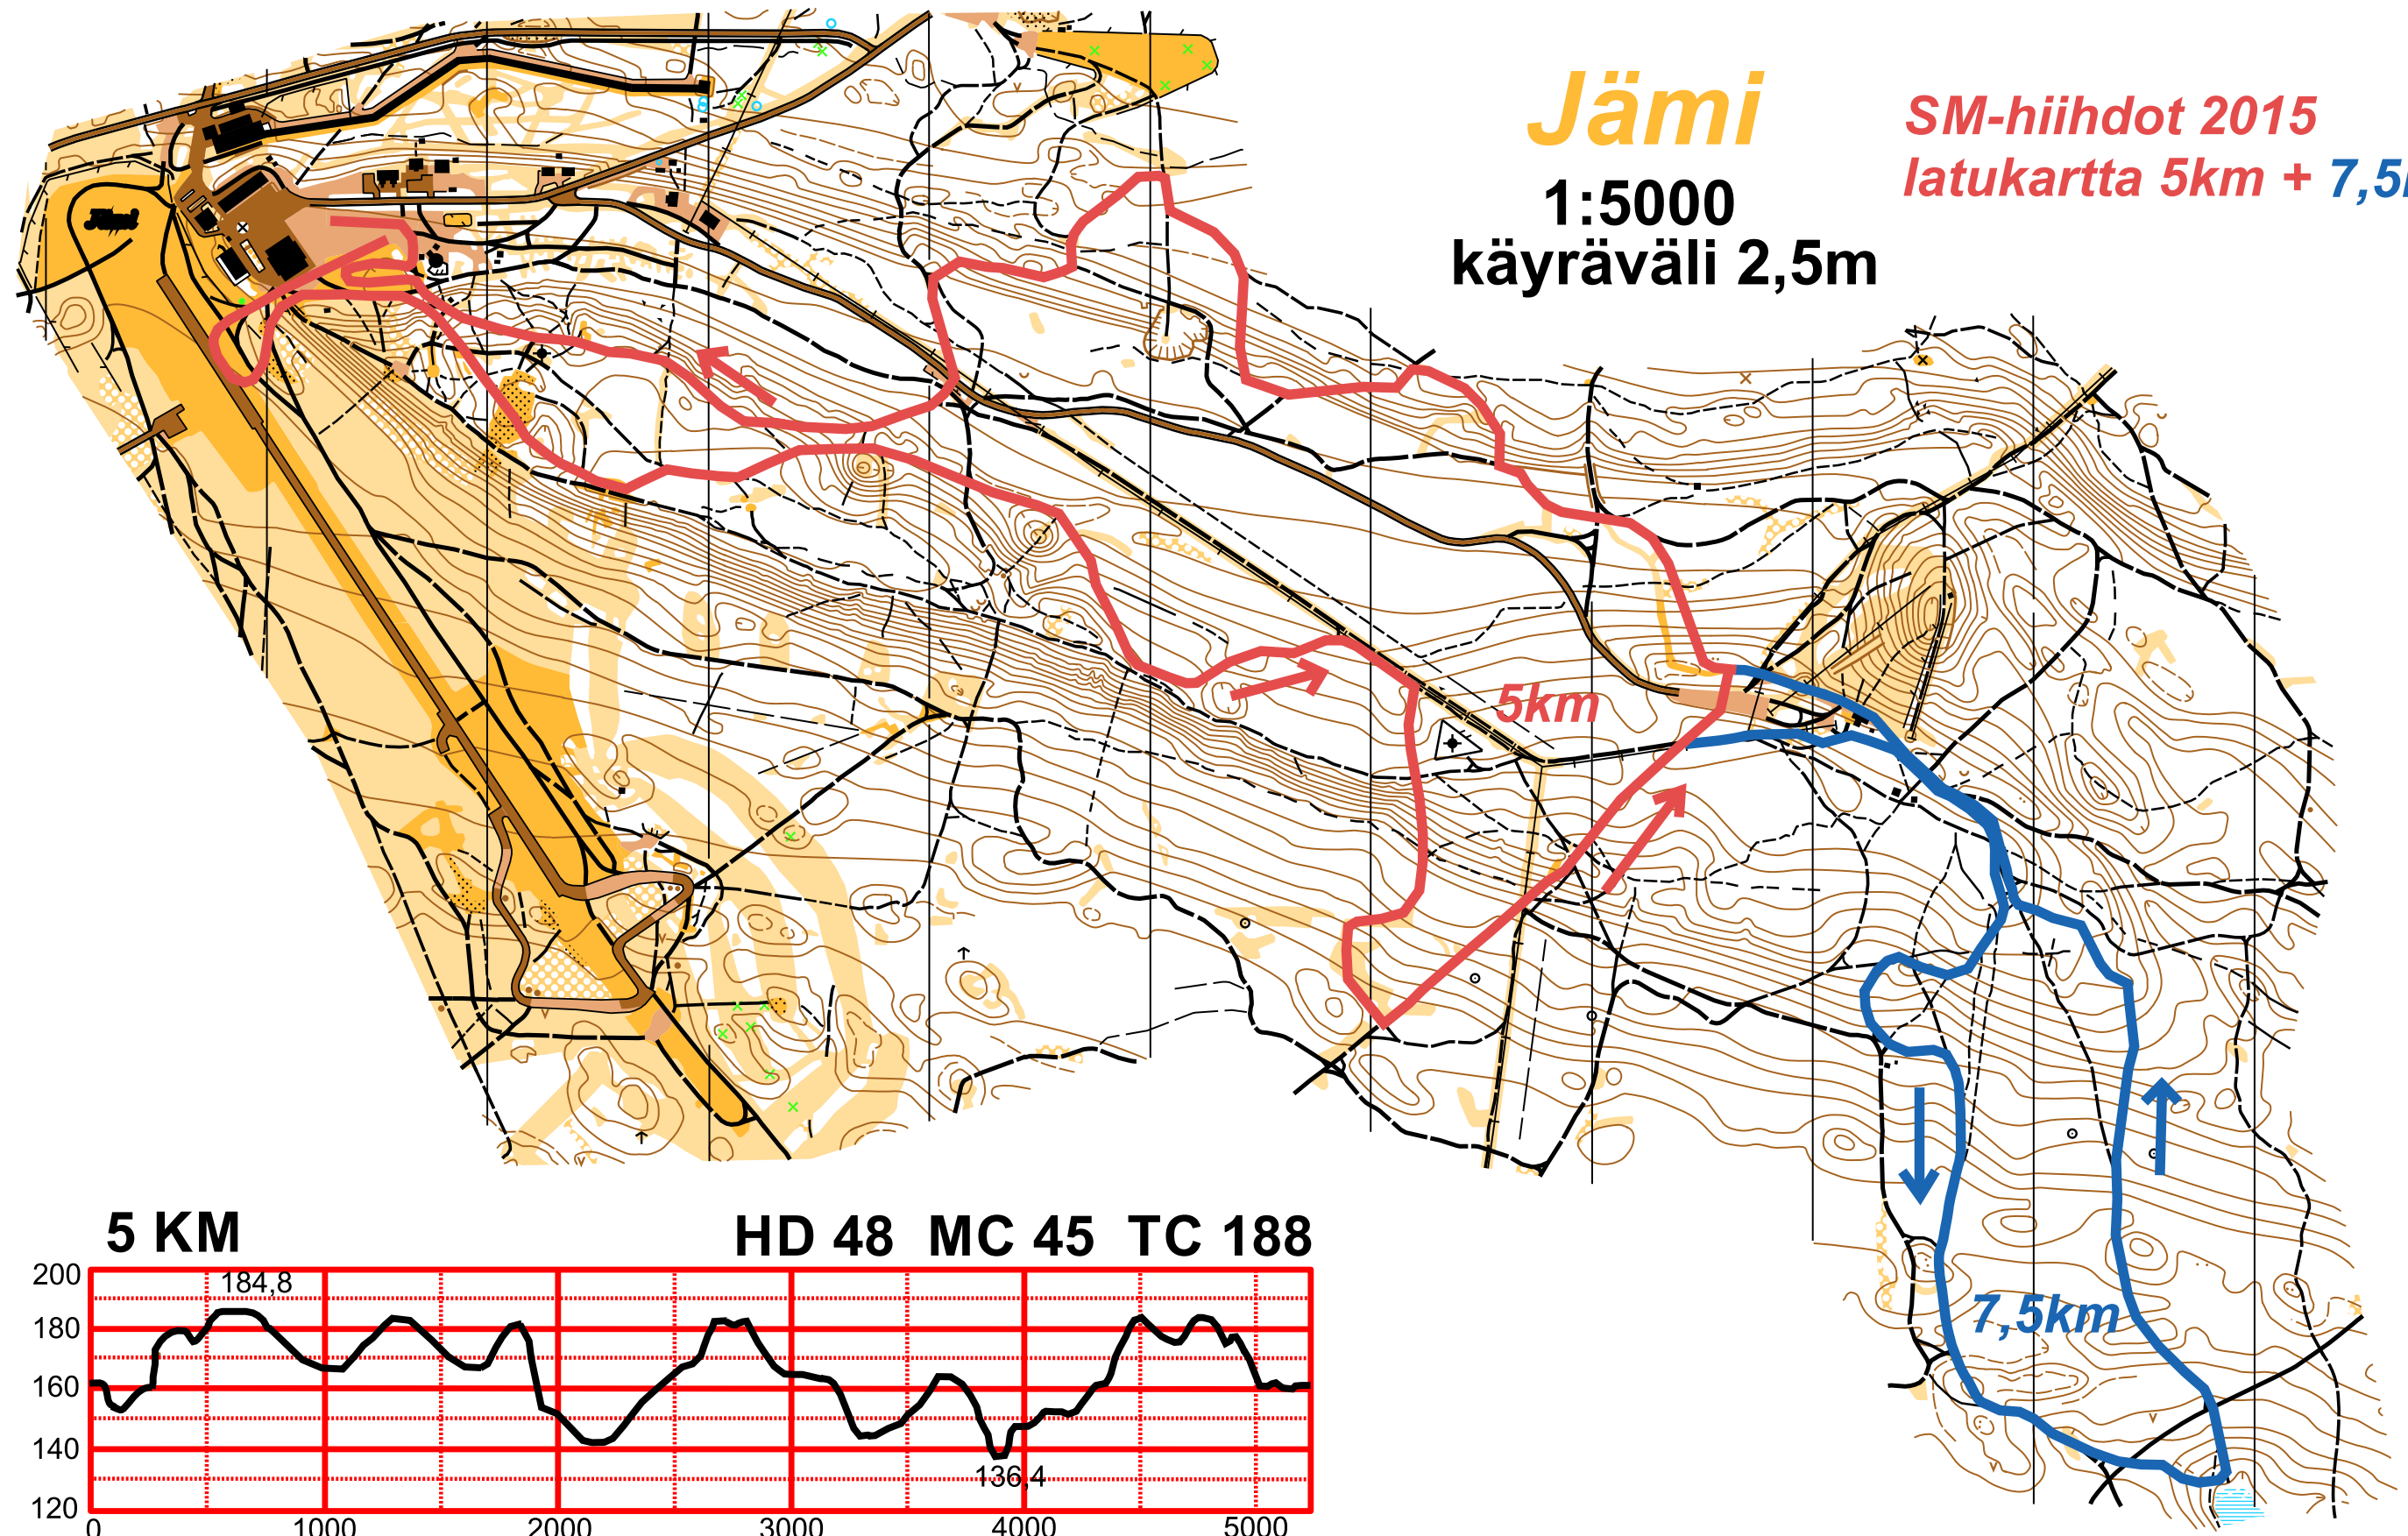

Jämi

1:5000
käyräväli 2,5m

SM-hiihdot 2015
latukartta 5km + 7,5km

5 KM

HD 48 MC 45 TC 188

7,5 KM

HD 63 MC 59 TC 278