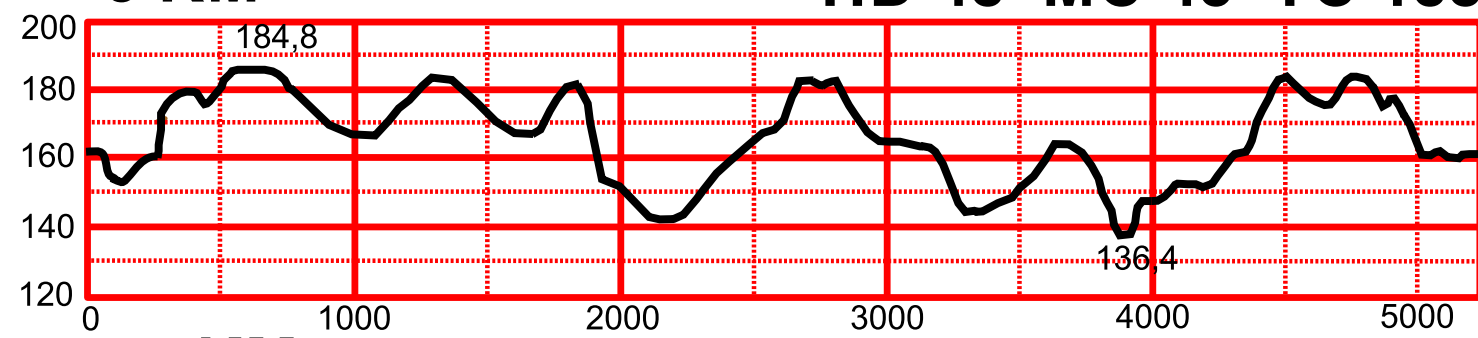

Jämi

1:5000
käyräväli 2,5m

SM-hiihdot 2015
latukartta 5km + 7,5km

5 KM

HD 48 MC 45 TC 188

7,5 KM

HD 63 MC 59 TC 278